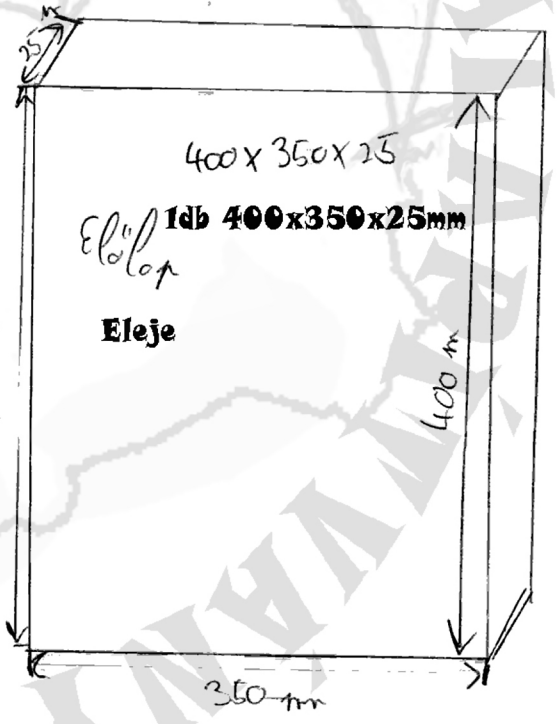

2x
2db 350x25mmx
teteje 12mm, alja 25mm
ék alakú
Oldal

Rajzolta: Madarász Dani