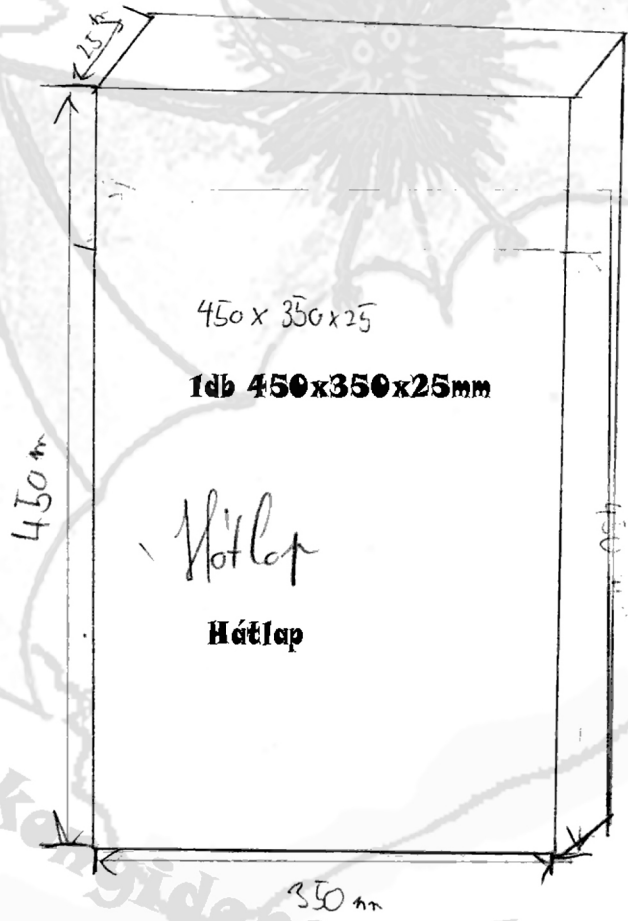

2x
2db 350x25mmx
teteje 12mm, alja 25mm
ék alakú
Oldal

Rajzolta: Madarász Dani